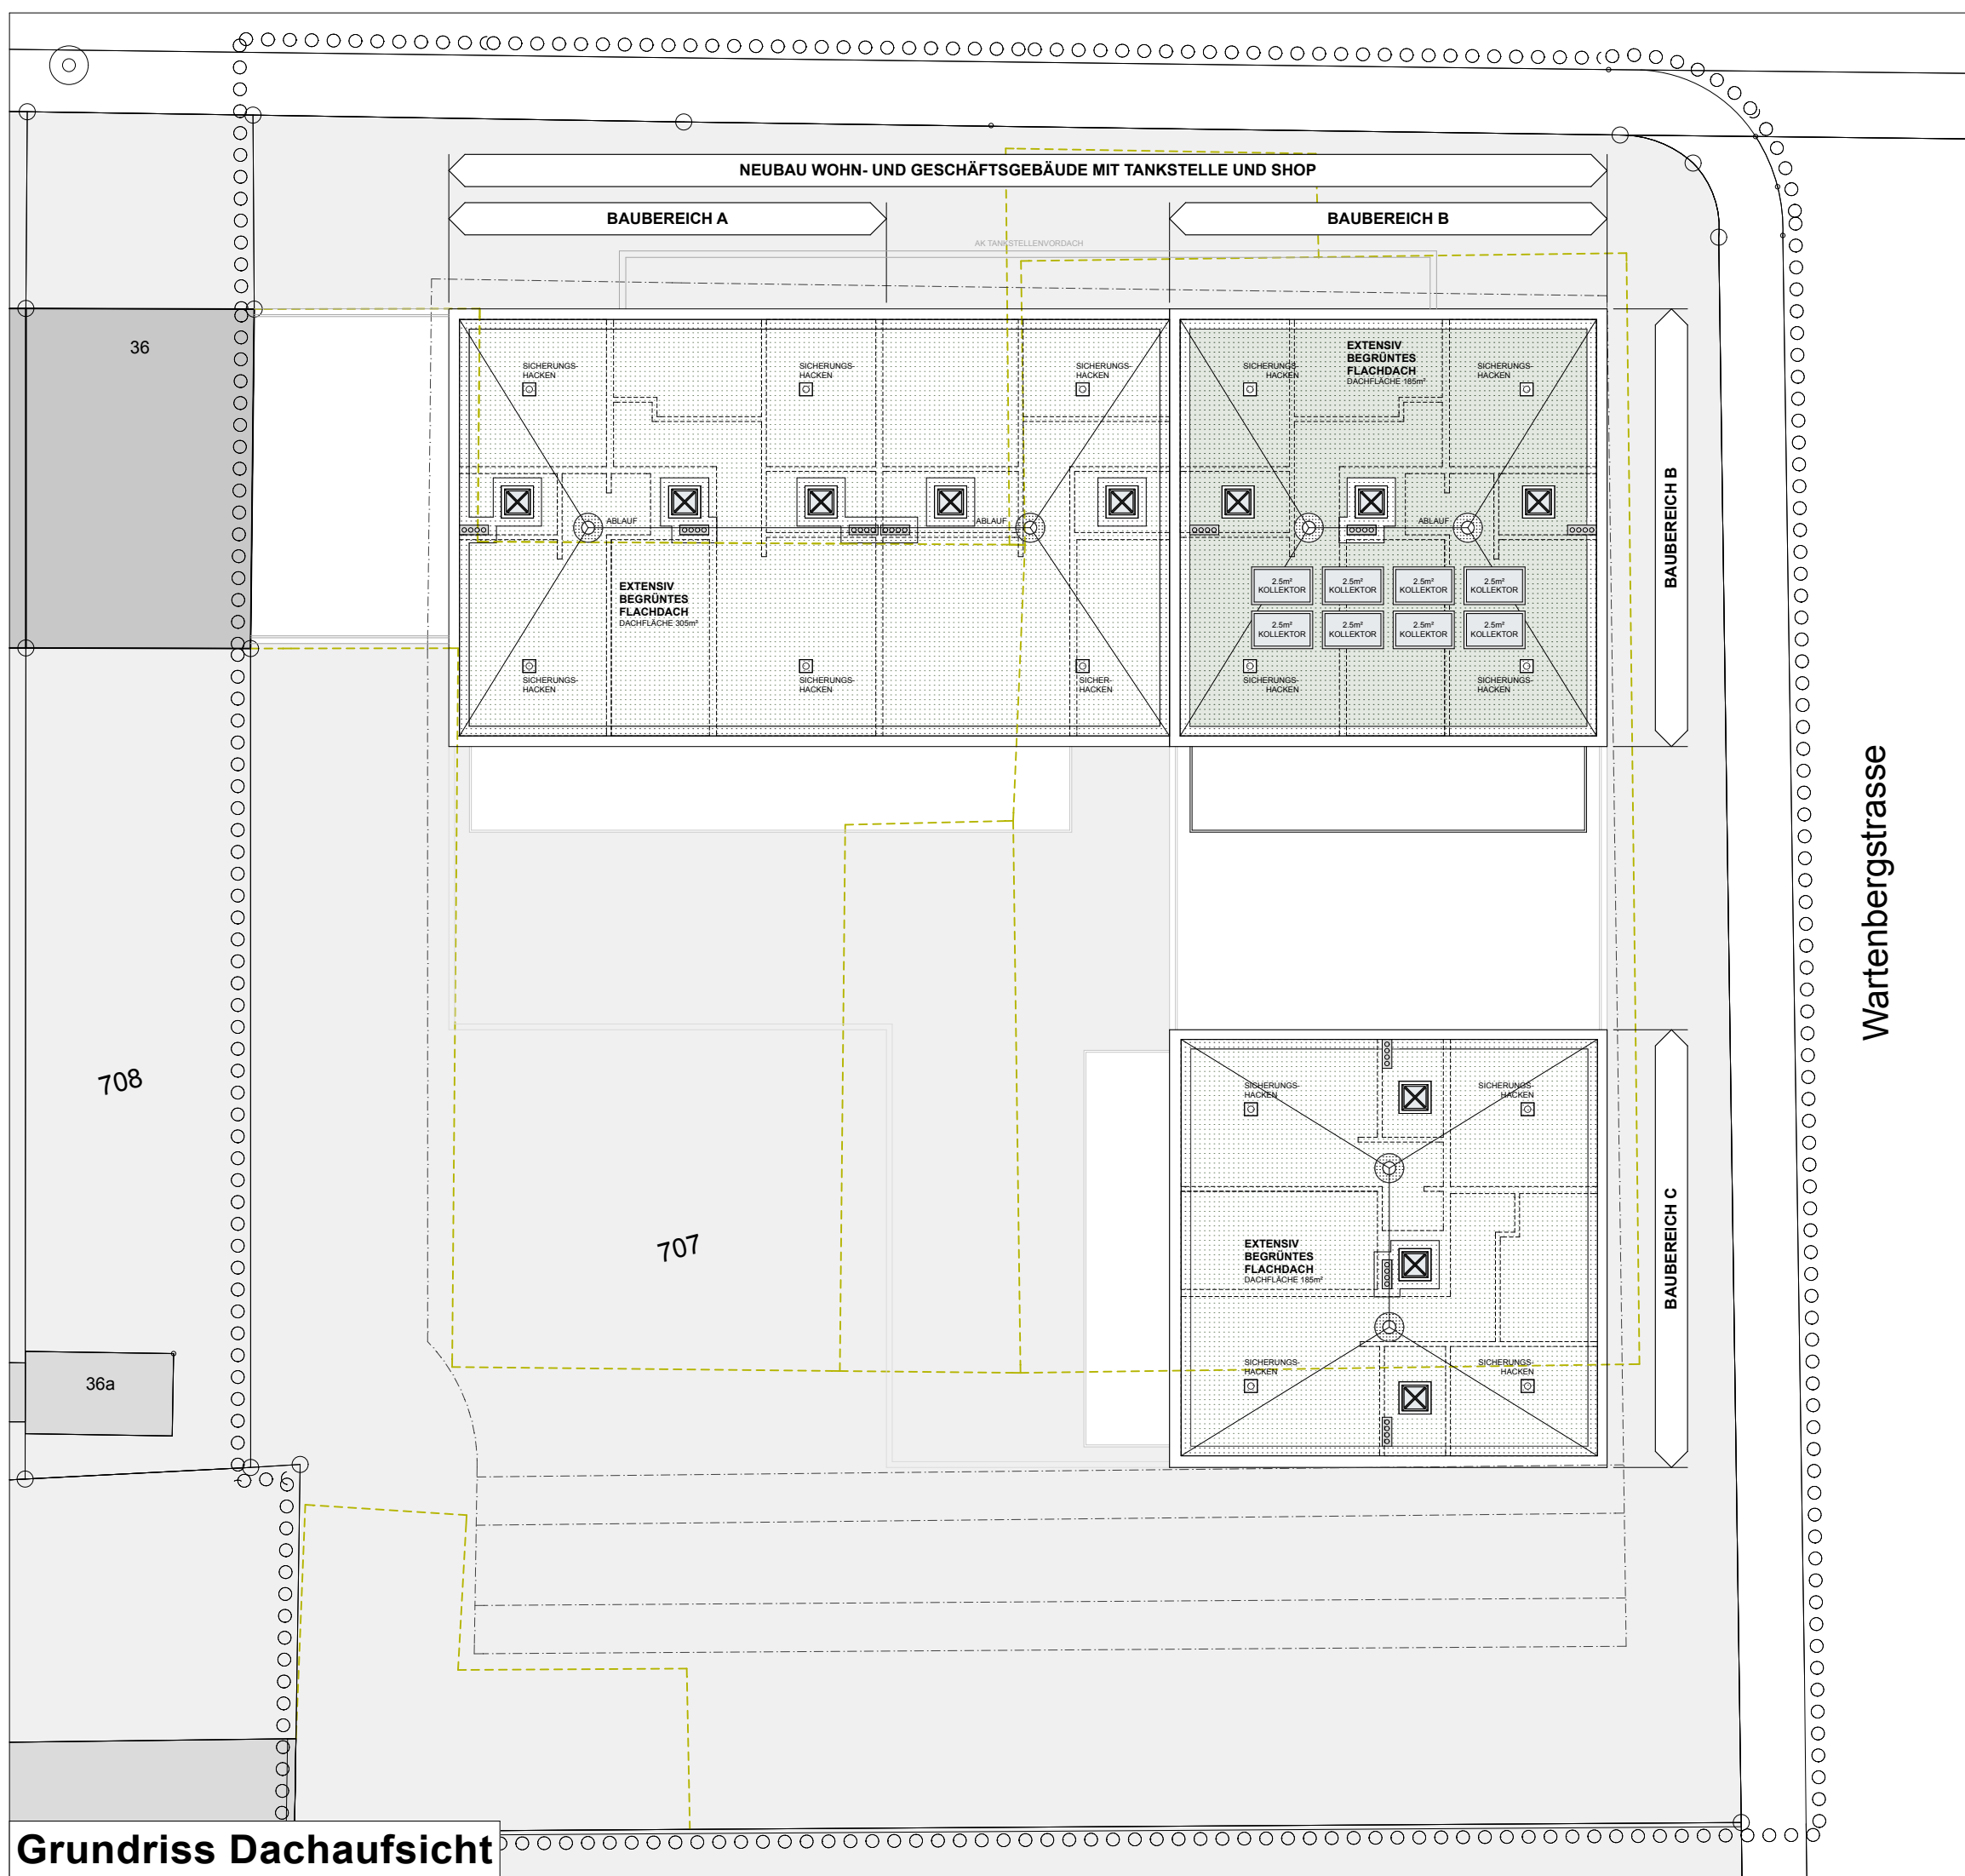

Nordfassade

Westfassade

Südfassade

Ostfassade

Grundriss Dachaufsicht

Kanton Basel-Landschaft

Gemeinde Birsfelden

**Quartierplan "Rheinfelderstrasse - Wartenbergstrasse"**  
**Parzelle Nr. 707, 4127 Birsfelden**

Wohn- und Geschäftsüberbauung, Rheinfelderstrasse 38-42,  
 4127 Birsfelden

**Richtprojekt Grundriss Dachaufsicht (orientierend)**  
**Richtprojekt Fassaden (orientierend)**

vom 05.08.2015, rev. 11.11.2016, rev. 16.06.2017, rev. 09.09.2017

Massstab 1:200

Plan Nr. 3.3

Öffentliche Auflage vom ..... bis .....